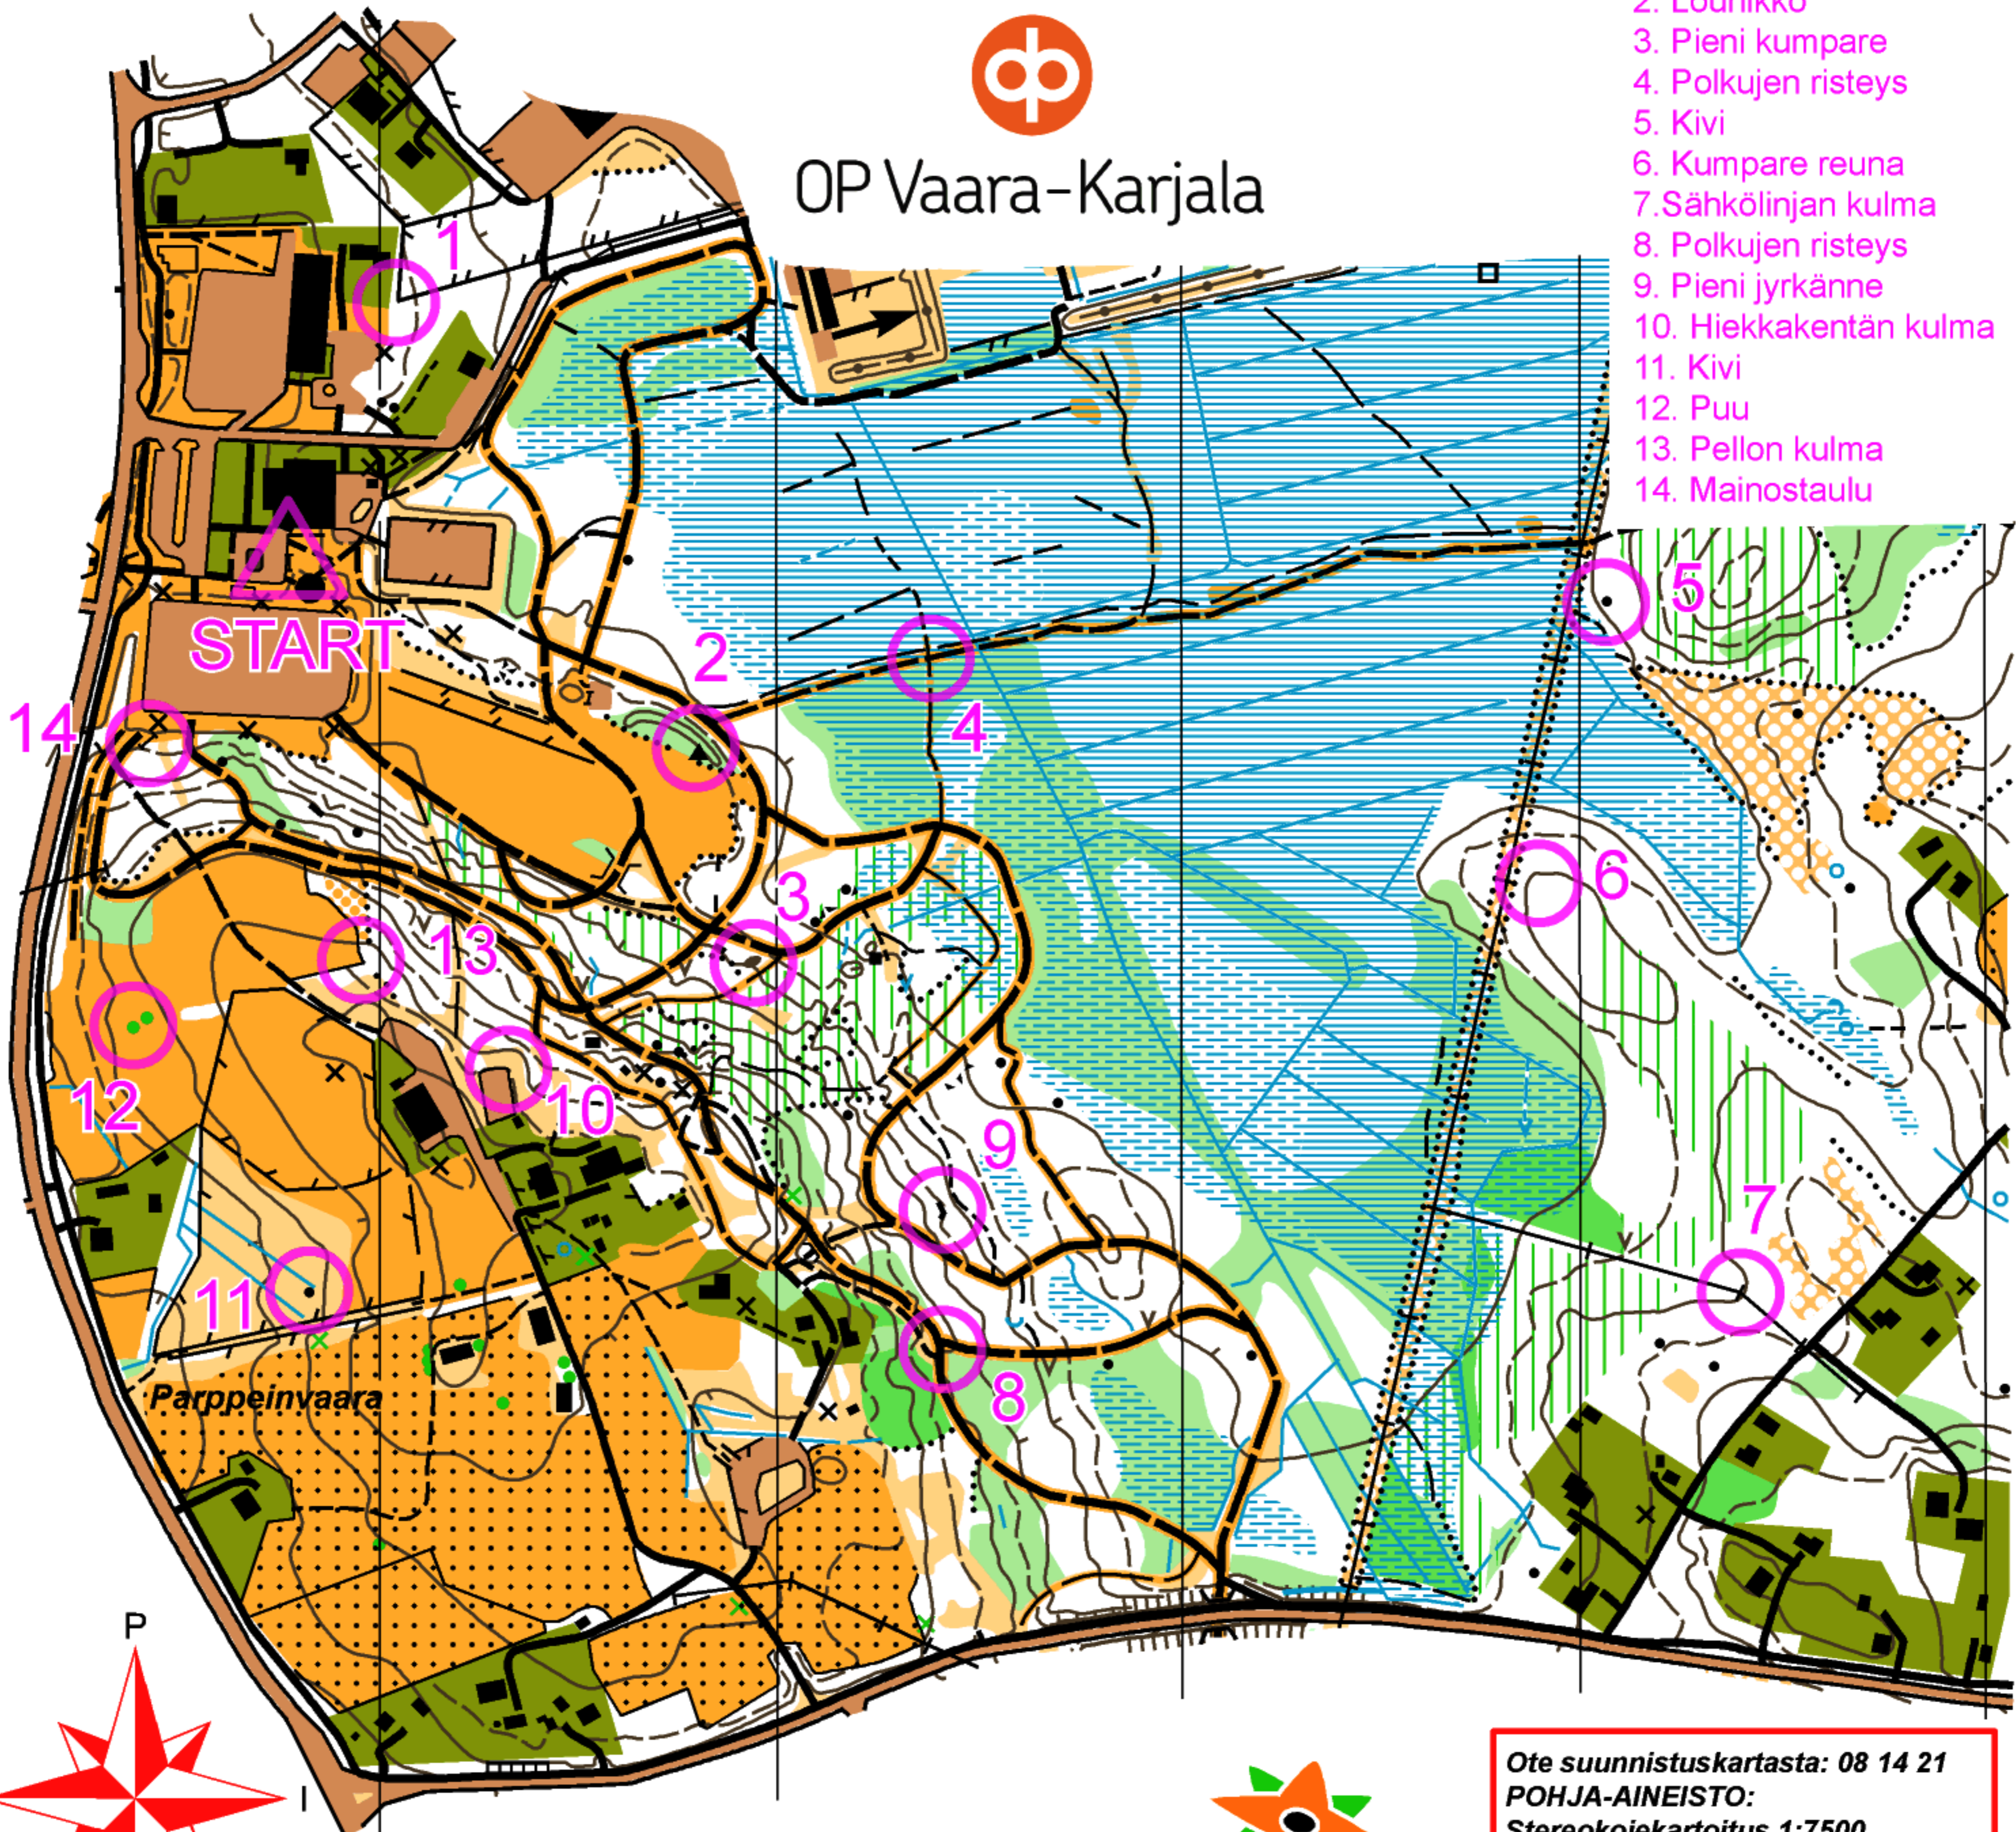

# SUUNNISTUSKARTTA *Parppeinvaara*

ILOMANTSI  
Käyräväli 5 M

# ilomantsi

OP Vaara-Karjala

- RASTIMÄÄRITTEET
- START: Ilmoitustaulu
1. Aidan kulma
  2. Louhikko
  3. Pieni kumpare
  4. Polkujen risteys
  5. Kivi
  6. Kumpare reuna
  7. Sähkölinjan kulma
  8. Polkujen risteys
  9. Pieni jyrkänne
  10. Hiekkakentän kulma
  11. Kivi
  12. Puu
  13. Pellon kulma
  14. Mainostaulu